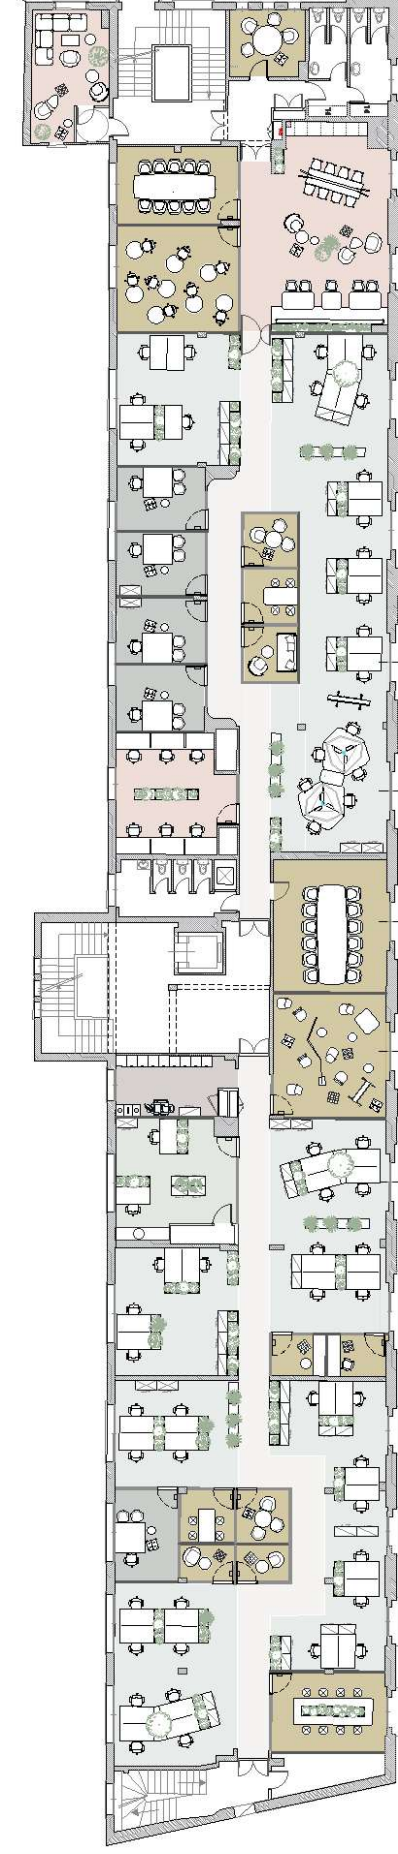

05. Propositions d'implantation - Agile

60 postes de travail

Pour 80 personnes → taux de partage de 0,75

- 5 bureaux individuels / réunion de 5 pl.
- 2 postes en bureau partagé
- 53 postes en espaces partagés

77 places en réunion

- 4 cabines téléphoniques de 2 places
- 5 bulles de 4 places
- 27 places en réunion classique
- 22 places en réunion agile

1 cafétéria de 63 m² (environ 25 places)

- 1 salle silence de 6 places
- 1 salle assises lounge de 10 places

Support

- 1 espace casiers
- 1 point copie + 1 local brassage

R+2
Immeuble
FOCH